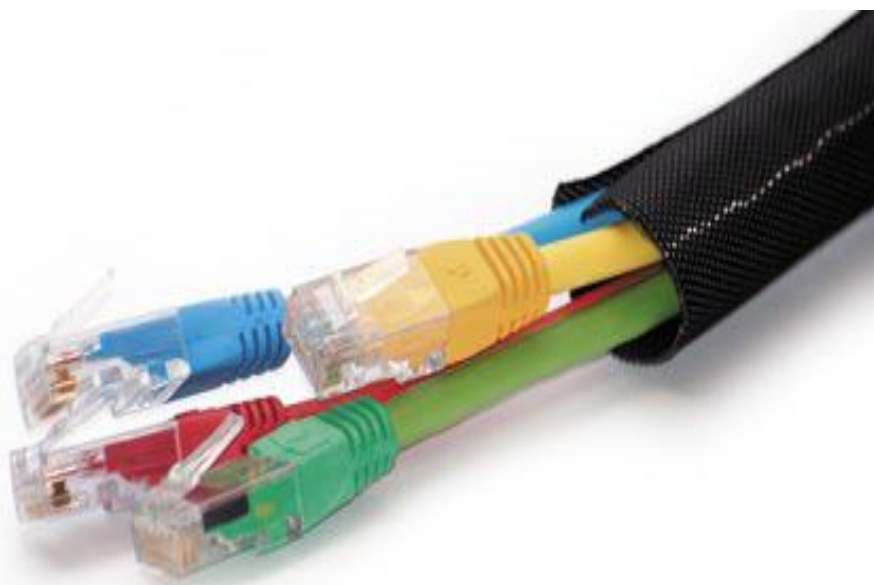

TIBE

Wraparound Självförslutande skyddsslang för kabel, kablage, rör och liknande. Isolerslangen har en längsgående slits, vilket innebär att slangen kan eftermonteras i skyddande syfte. Montaget är enkelt, egenskaperna hos slangen ger ett utmärkt mekaniskt skydd. Wraparound är halogenfri och har en temperaturlåghet på 150°C.

E-nummer	Artikelnummer	Dimension	Färg	Förpackning
0768405	18560050S-S50	5 mm	SVART	50 meter
0768406	18560080S-S50	9 mm	SVART	50 meter
0768407	18560120S-S50	13 mm	SVART	50 meter
0768408	18560200S-S50	18 mm	SVART	50 meter
0768409	18560250S-S25	25 mm	SVART	25 meter
0768411	18560400S-S25	35 mm	SVART	25 meter